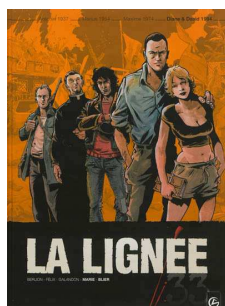

LISTE À CONSULTER SUR PLACE

Bandes-Dessinées et Mangas : **NOUVEAUTÉS 2013 (7-2)**

Bandes-Dessinées :

Bello ciao: G8, Gênes 2001 / Francesco Barilli ; dessin Manuel De Carli. - Golfe-Juan (Alpes-Maritimes) : les Enfants rouges, 2013

* Résumé : Ce récit revient sur les violences entre la police et les altermondialistes pendant les journées du G8 de Gênes en 2001 et notamment la journée du 20 juillet, pendant laquelle un jeune manifestant est abattu par un policier sur la place Alimonda.

** Bande dessinée (No **1088153**) : Bitche, section Adulte, **BD BAR**

La lignée, Diane & David 1994 / scénario Olivier Berlion, Jérôme Félix, Laurent Galandon, Damien Marie ; dessins Frédéric Blier ; couleurs Scarlett Smulkowski. - Charnay-lès-Mâcon (Saône-et-Loire) : Bamboo, 2013

Géante / Fanny Michaëlis. - Paris : Cornélius, 2013

* Résumé : Dans un univers urbain bétonné et rigide, Véra, Agnès et Abel sont pris dans un triangle amoureux qui se tend et se tord entre attirance charnelle et amitié fusionnelle.