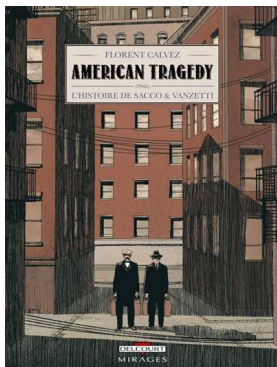

MÉDIATHÈQUE JOSEPH SCHAEFER

LISTE À CONSULTER SUR PLACE

Retrouvez cette liste sur notre site :
www.mediatheque-josephschaefer.fr

Bandes-Dessinées et Mangas : **NOUVEAUTÉS 2013 (1)**

Bandes-Dessinées :

American tragedy: l'histoire de Sacco & Vanzetti / Florent Calvez. - Paris : Delcourt, 2012

* **Résumé** : Dans les années 1920, avec la montée du syndicalisme, les Etats-Unis deviennent le théâtre de violents soulèvements qui donnent lieu à une vague d'attentats anarchistes à Boston et dans plusieurs autres villes. Au milieu de cette agitation, Sacco et Vanzetti, deux immigrés italiens, sont condamnés à la chaise électrique en dépit du manque de preuves et d'une intense mobilisation internationale.

Bande dessinée (No 1066423) : Bitche, section Adulte, **BD CAL**

L'appel des origines, Sanyanga / scénario Joël Callède, Jean-Pierre Verney ; dessins Gaël Séjourné. - Issy-les-Moulineaux (Hauts-de-Seine) : Vents d'ouest, 2013

* Titre général : **L'appel des origines ; 3**

* **Résumé** : Toujours à la recherche de son père, Anna est plus déterminée que jamais malgré la nature hostile et les mauvaises rencontres.

Bande dessinée (No 1066422) : Bitche, section Adulte, **BD CAL**